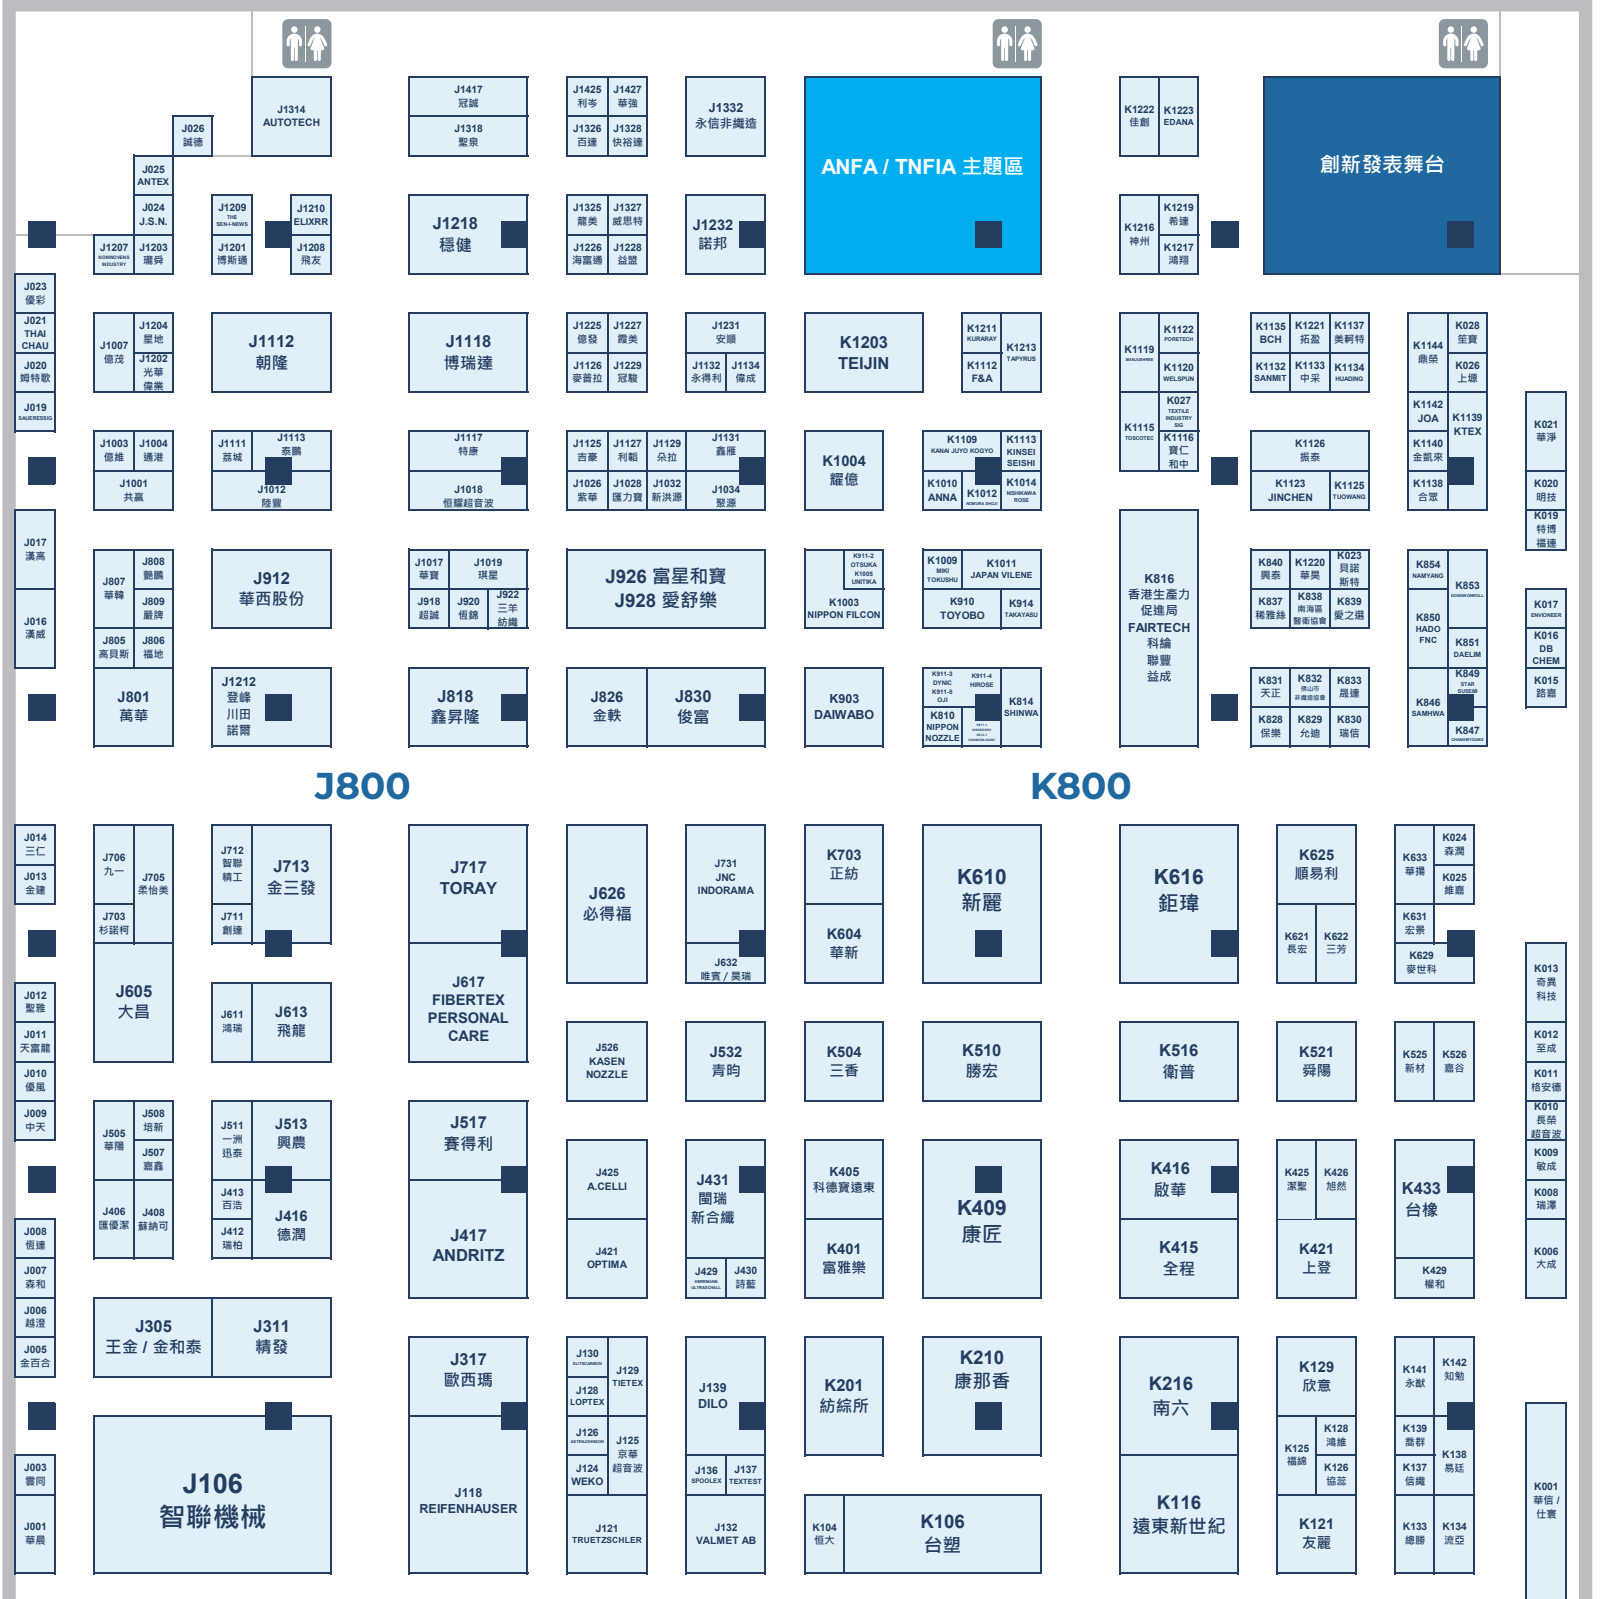

大會服務台
Organizer Counter

大會專刊
Show Directory

VIP 服務台
VIP Check-in

媒體接待處
Media Reception

電腦自助登錄處
Self-Registration Counter

行李寄放室
Luggage Room

Theme Pavilion 主題活動區

ANFA & TNFIA
Theme Park
ANFA & TNFIA 主題區

Industrial Development
Administration, MOEA
Promotion Area
產發署成果發表會

Inno-Stage
創新發表舞台

J區

K區